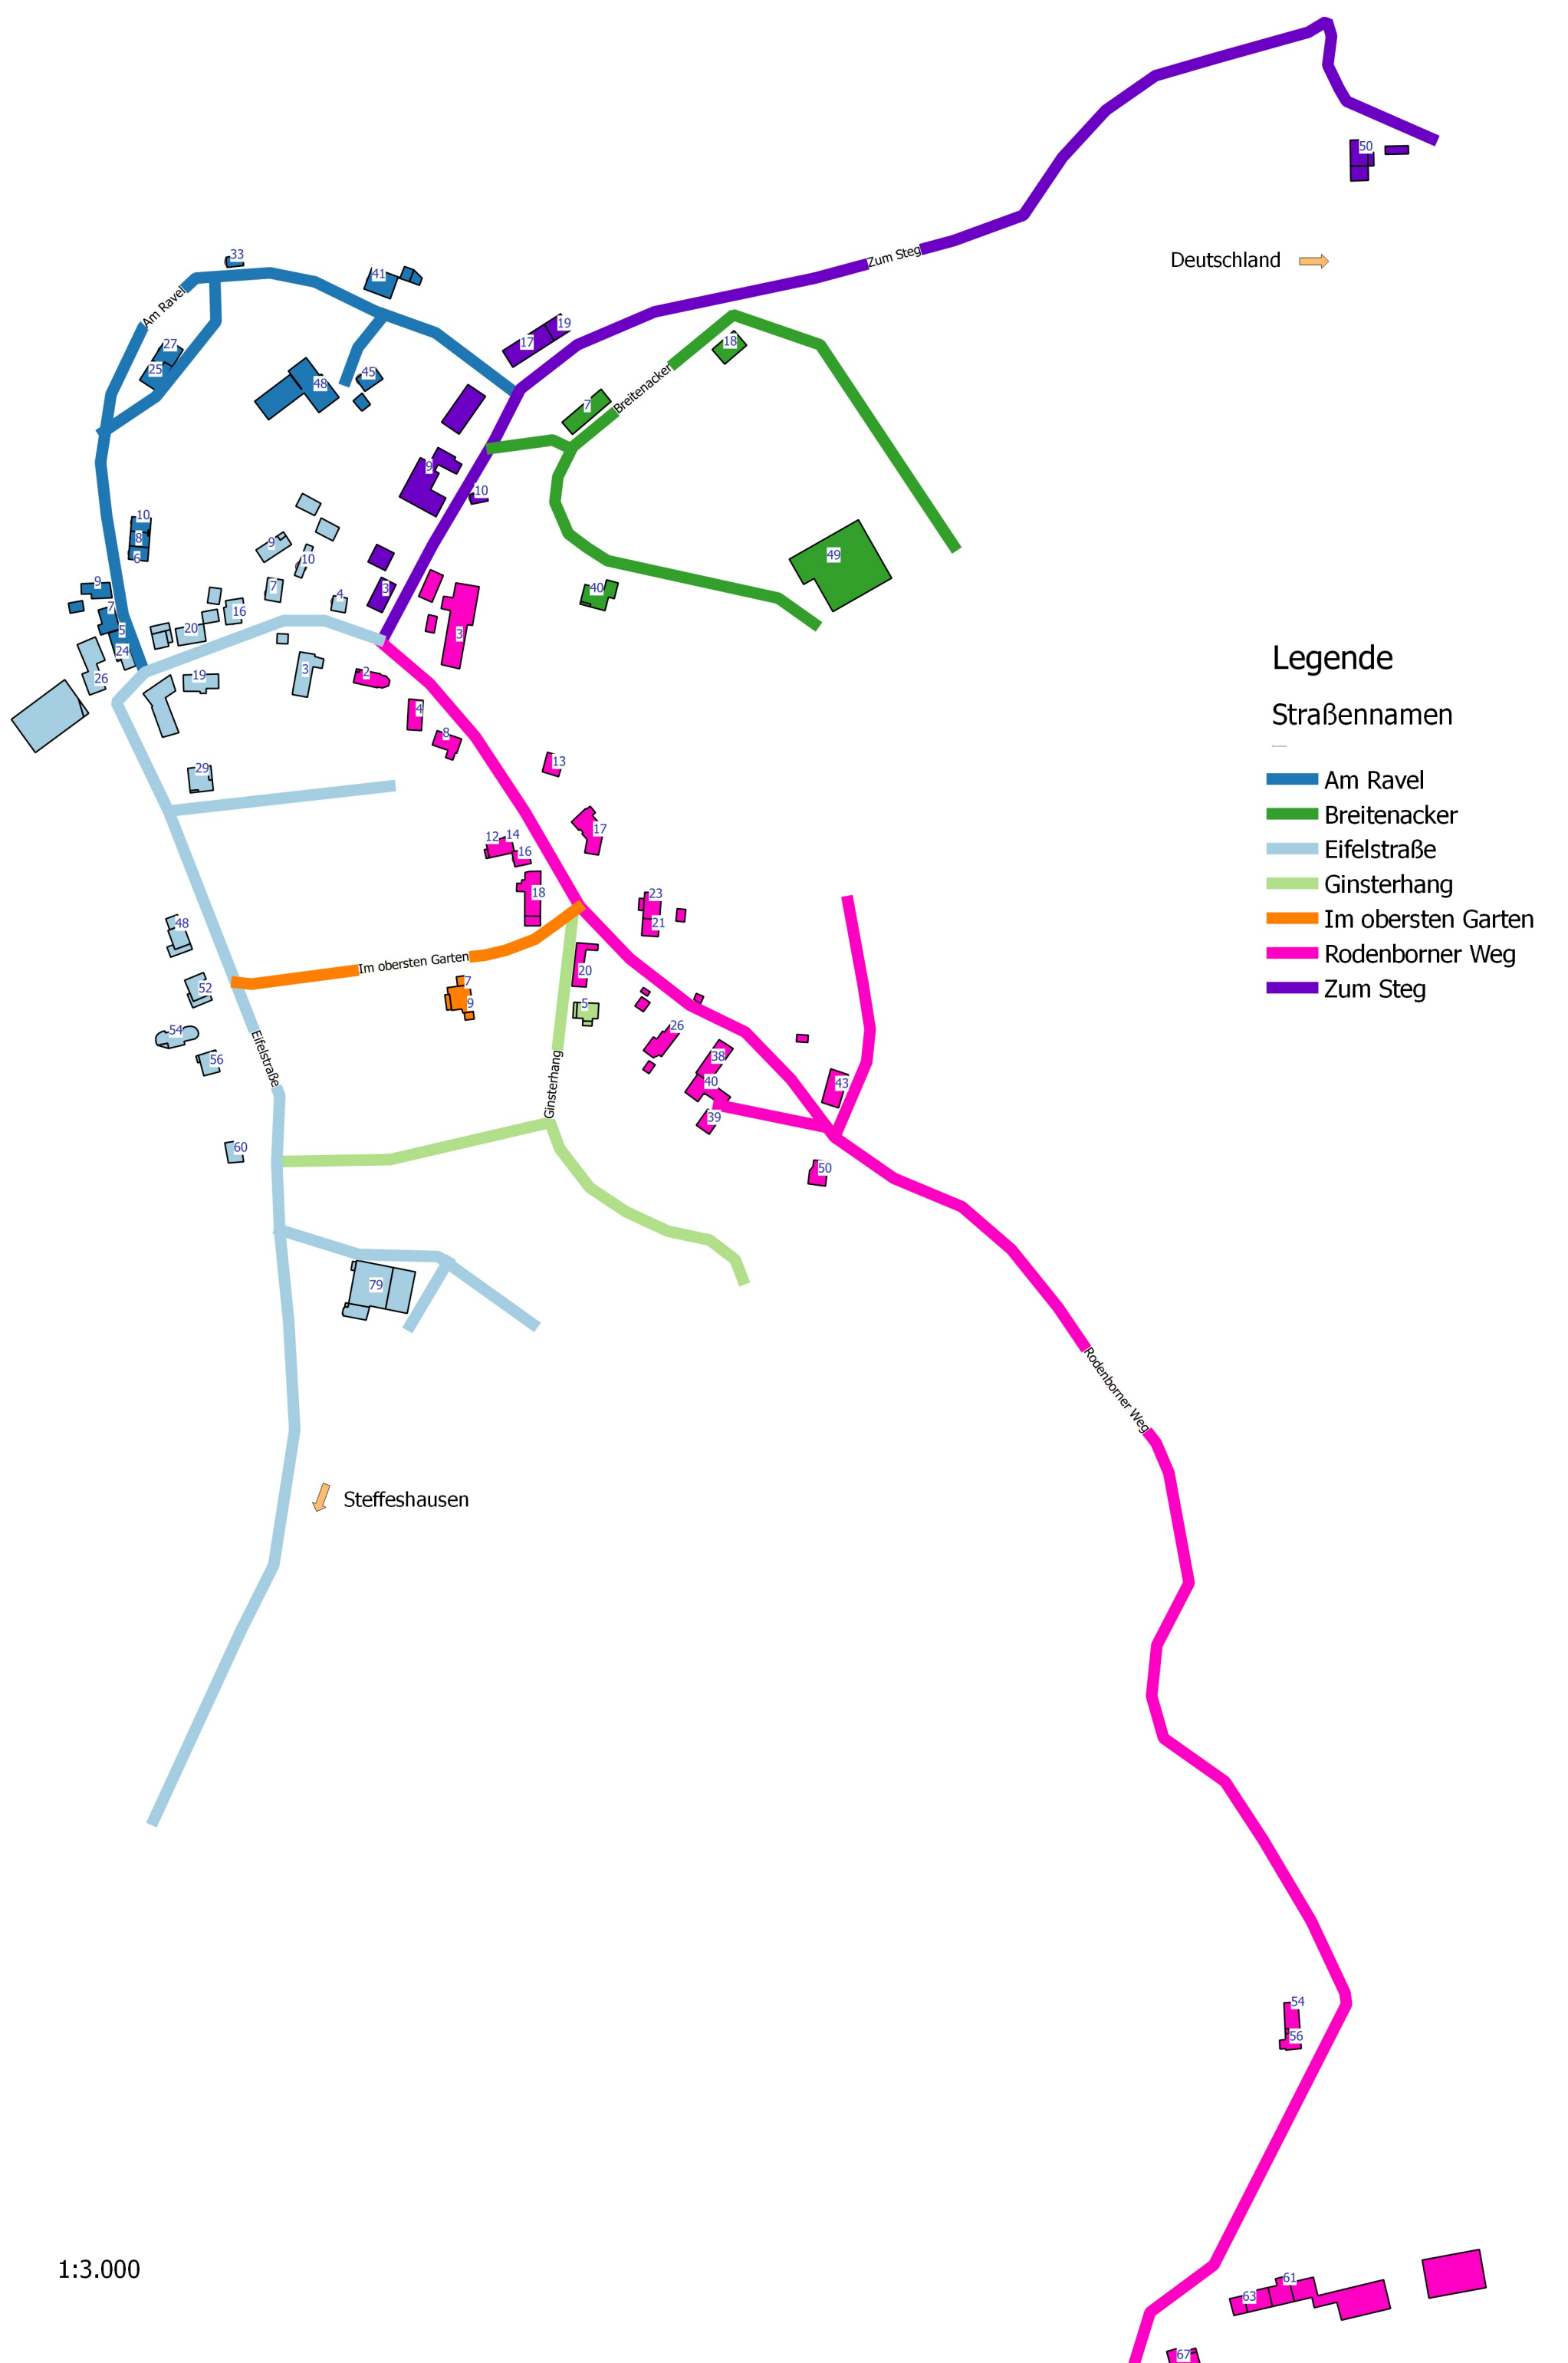

AUEL

Deutschland →

Legende

Straßennamen

- Am Ravel
- Breitenacker
- Eifelstraße
- Ginsterhang
- Im obersten Garten
- Rodenborner Weg
- Zum Steg