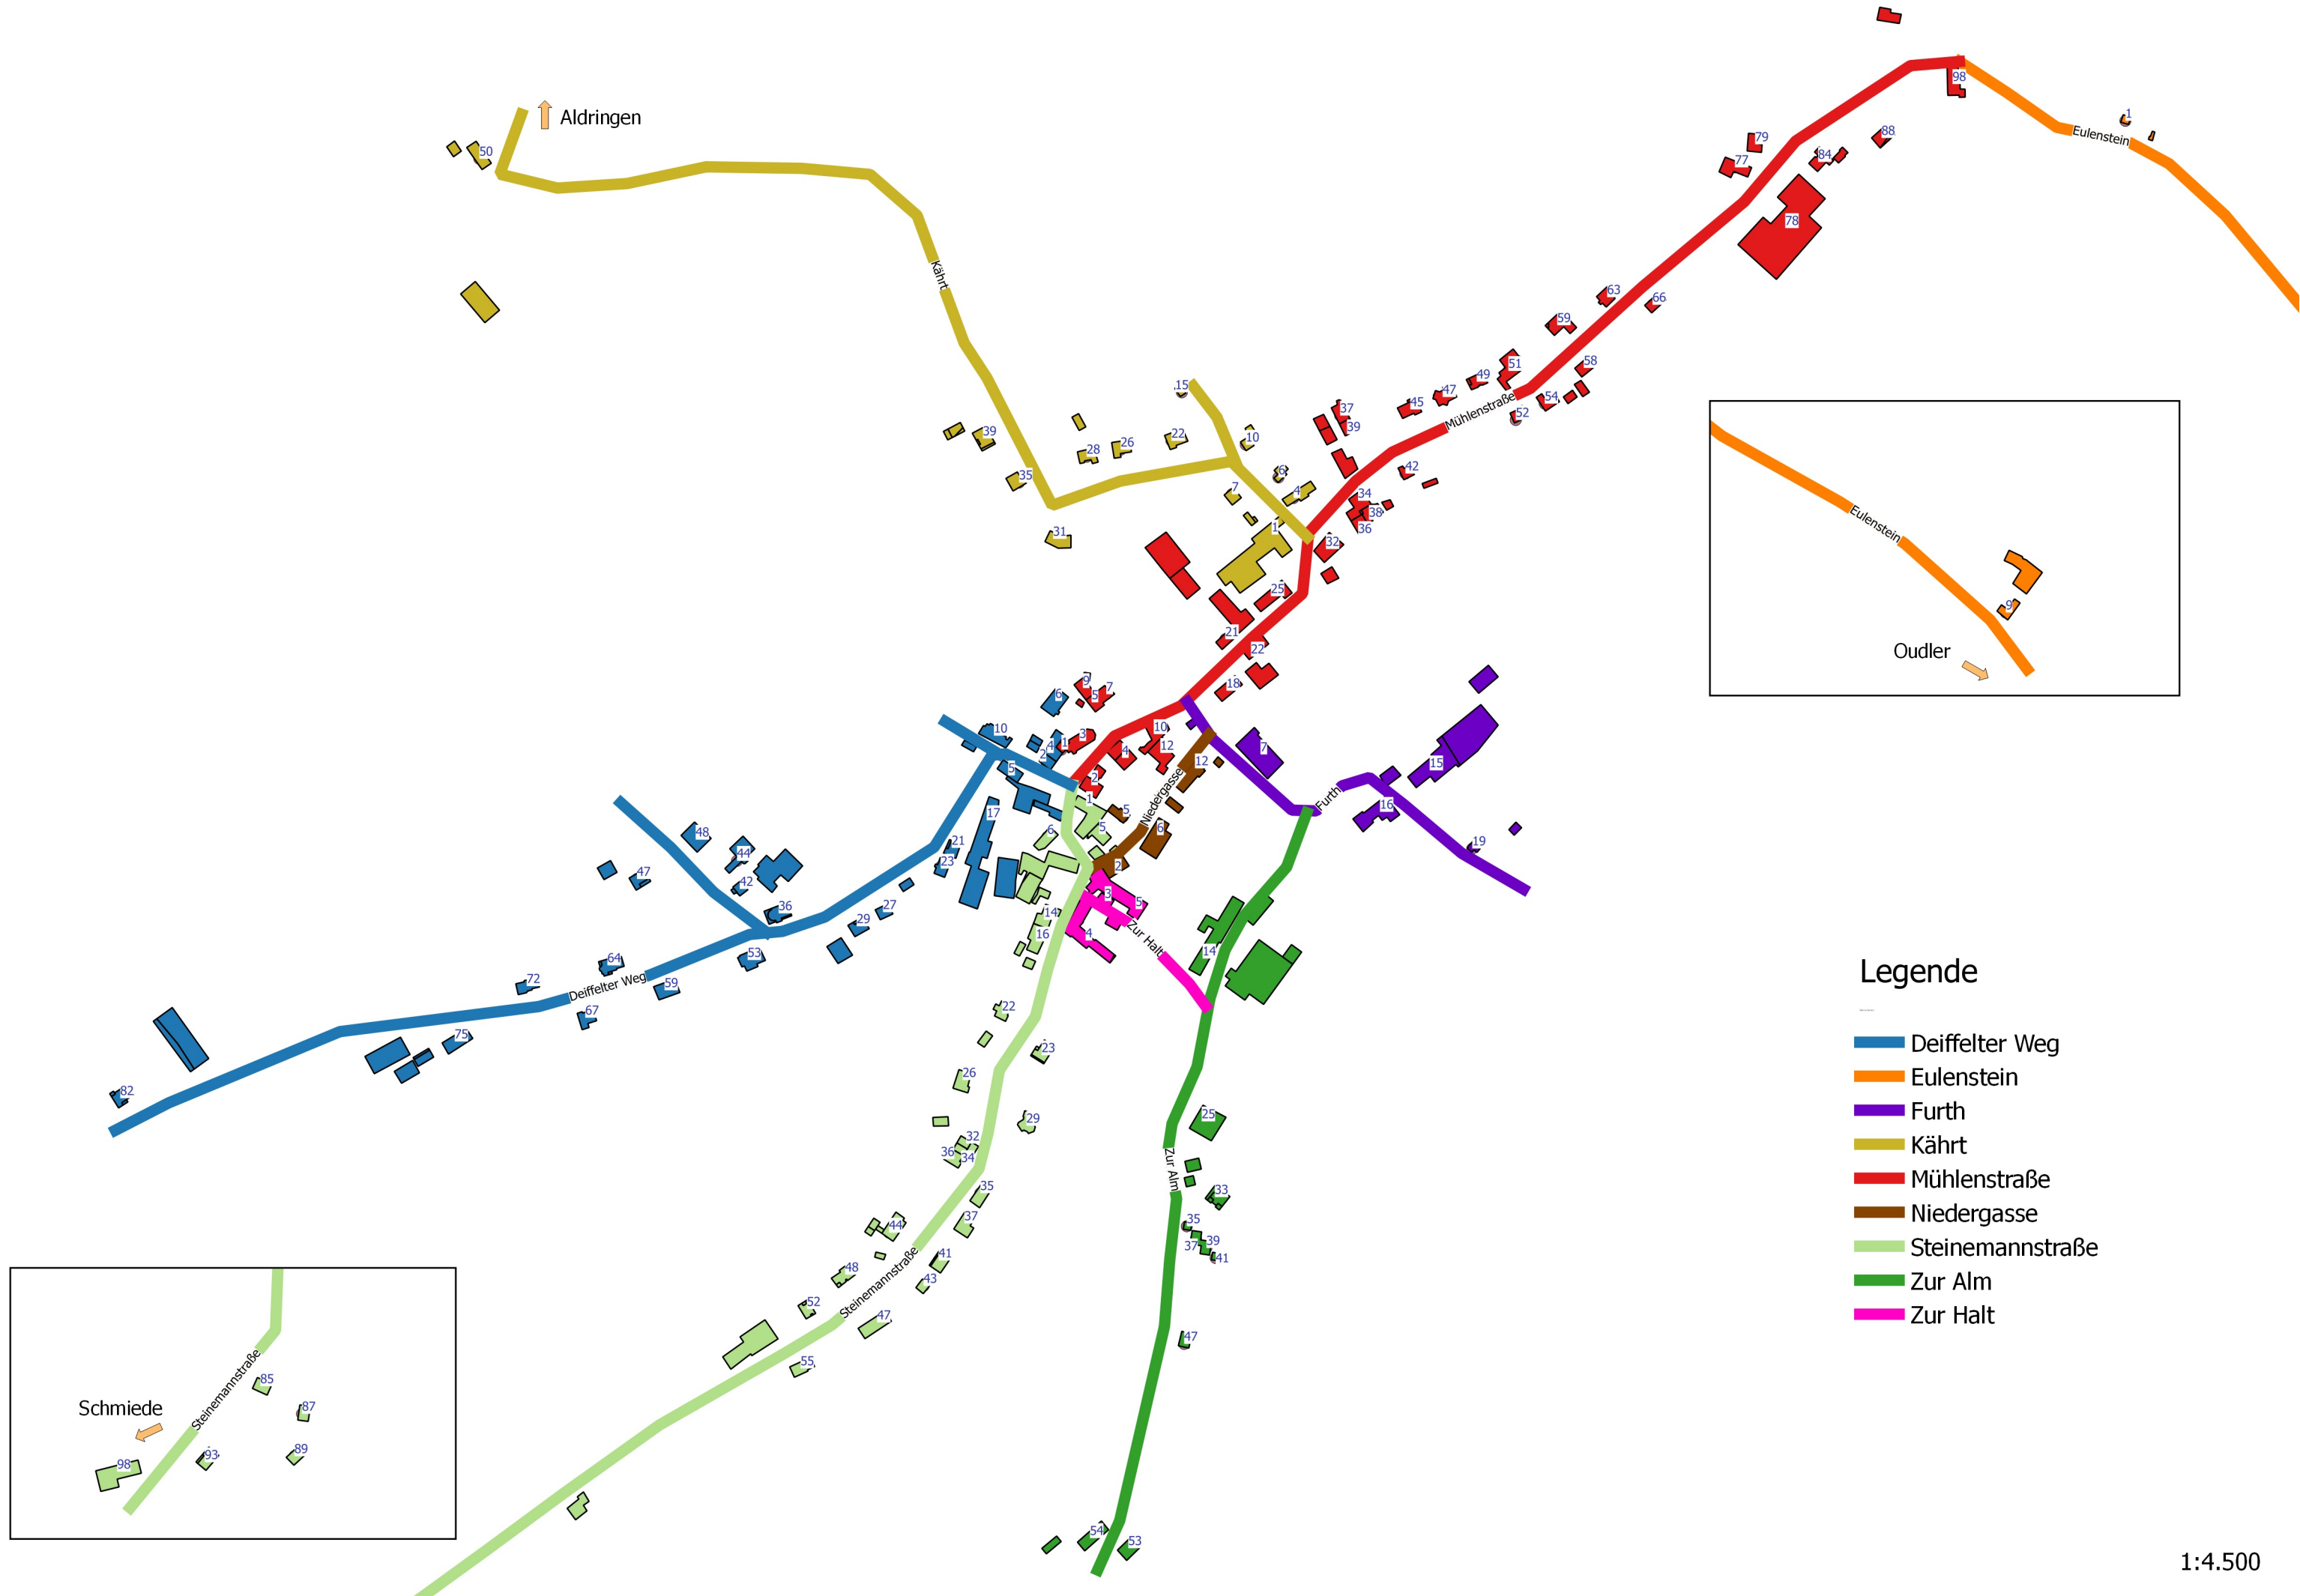

ESPELER

Legende

- Deiffelter Weg
- Eulenstein
- Furth
- Käht
- Mühlenstraße
- Niedergasse
- Steinemannstraße
- Zur Alm
- Zur Halt