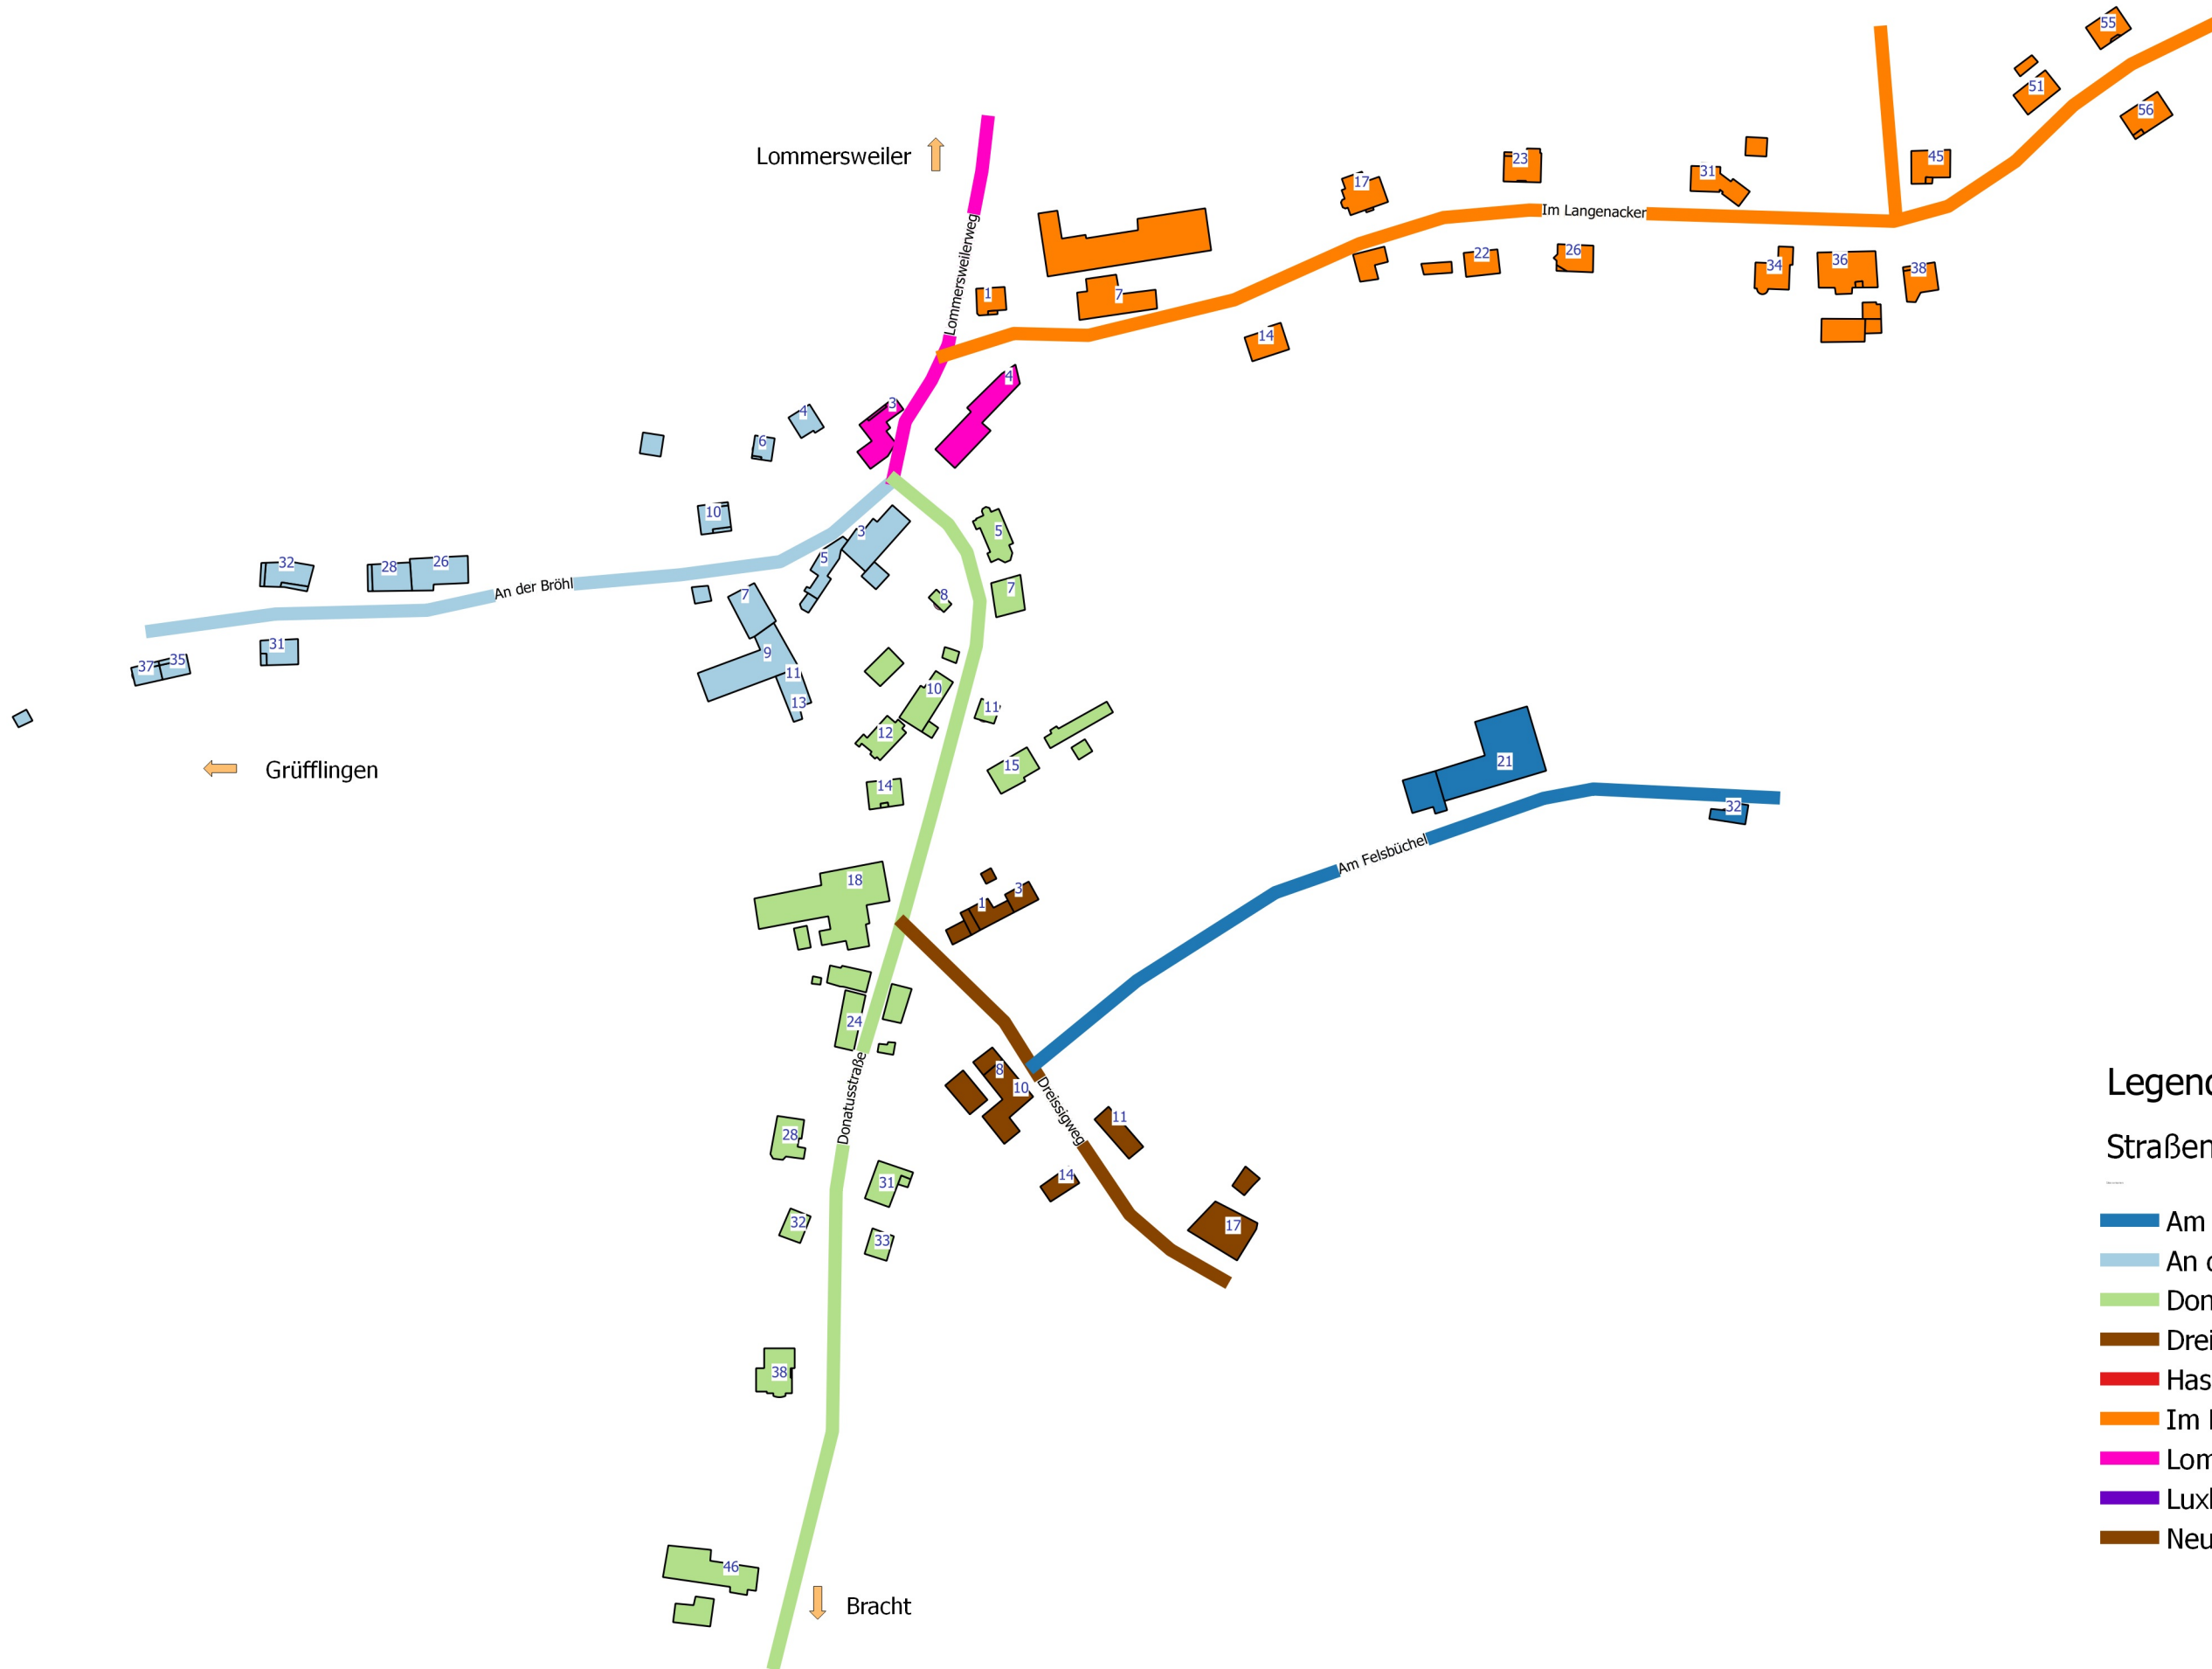

MASPELT

Legende

Straßennamen

- Am Felsbüchel
- An der Bröhl
- Donatusstraße
- Dreissigweg
- Hasselbach
- Im Langenacker
- Lommersweilerweg
- Luxhof
- Neumühle