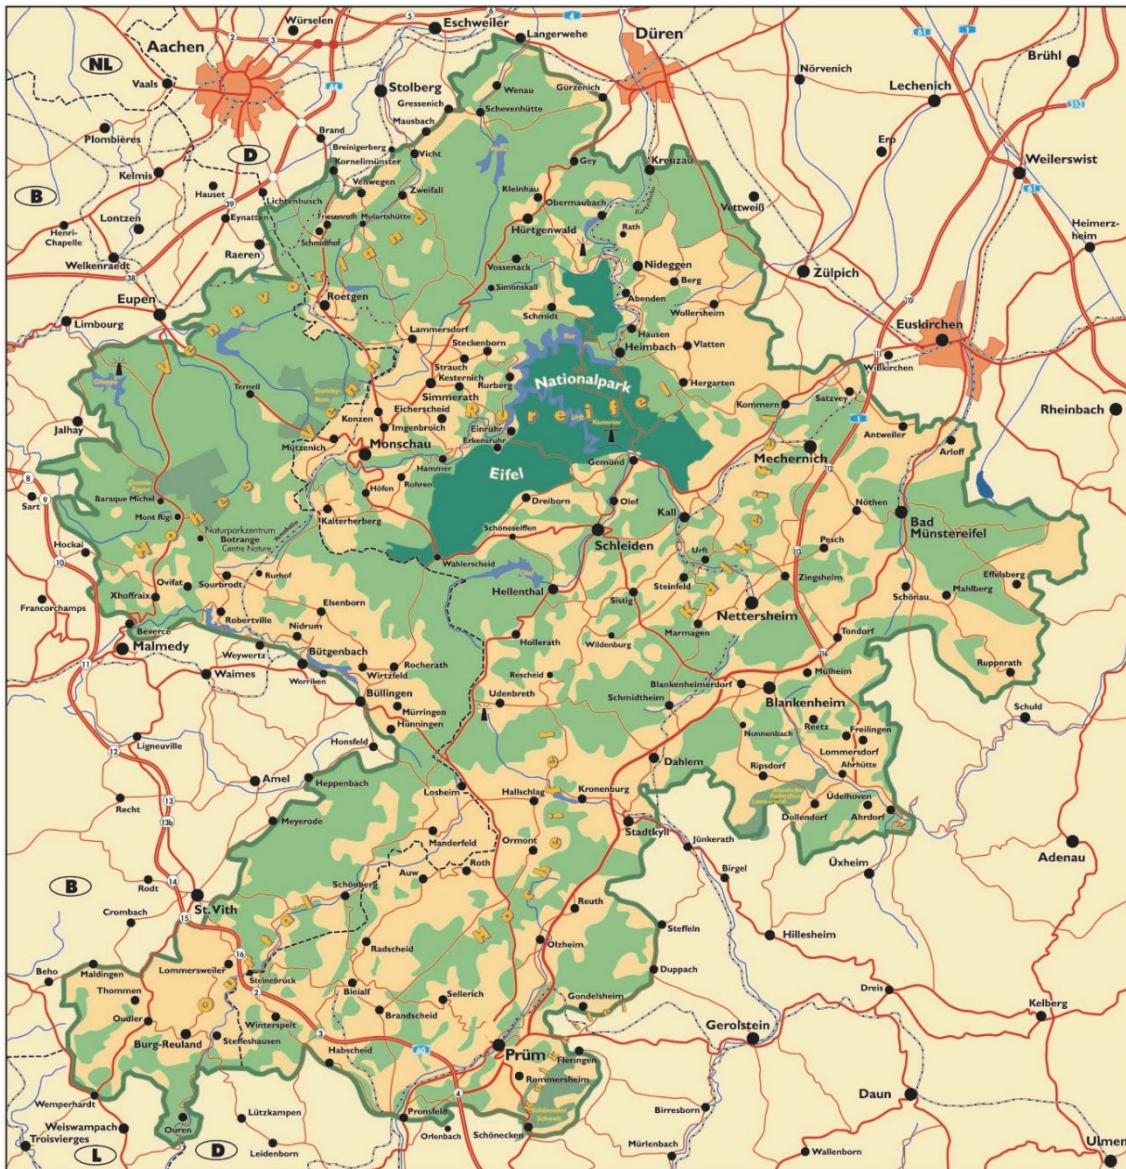

Kontakt und Infos

Parc naturel Hautes Fagnes-Eifel asbl (BE)

Florine CRUTZEN :

florine.crutzen@botrange.be

Naturpark Nordeifel e.V. (DE)

muetter@naturpark-eifel.de

Ministerium für Umwelt, Landwirtschaft, Natur- und Verbraucherschutz des Landes Nordrhein-Westfalen

Karte der Deutsch-Belgischer Naturpark Hohes Venn – Eifel

Interreg
Euregio Meuse-Rhin
Fonds Européen de Développement Régional